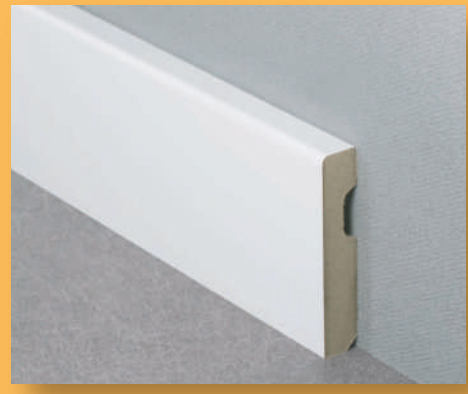

**MDF REVESTIDO  
MELAMINA**

**ALTURA 70 mm**

CANTO RED/RECTO  
70X10/14\*X2240 mm  
\*MDF HIDRÓFUGO  
REF. FOTO 75610

**ALTURA 80 mm**

CANTO RECTO  
80X14X2240 mm  
REF. FOTO 75669

**ALTURA 90 mm**

CANTO RECTO/RED  
90X12/14\*X2240 mm  
\*MDF HIDRÓFUGO  
REF. FOTO 75670