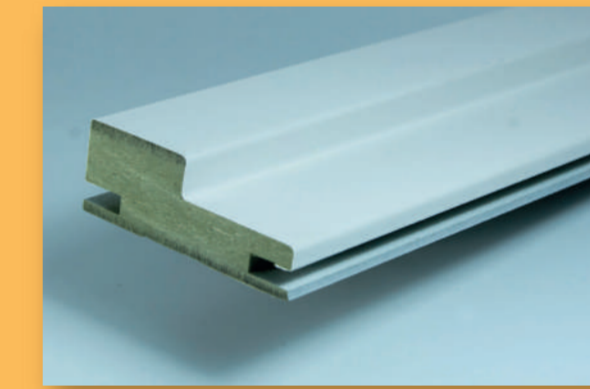

**TAPETA SITEC  
MDF PVC**

ANCHOS: 70/80/90 mm  
ESPESOR: 10/12/14 mm  
LARGO: 2240 mm  
Consultar disponibilidad  
FOTO: REF. 78778

**GALCE MELAMINA,  
PAPEL REBARNIZABLE  
Y CHAPA BARNIZADA**

ANCHOS: 60 a 140 mm  
ESPESOR: 19/22/28 mm  
(chapa+1mm)  
LARGO: 2240 mm  
Consultar disponibilidad  
FOTO: REF. 76390 H

**GALCE MDF HIDRÓFUGO  
WPC PRELACADO**

ANCHOS: 60 a 140 mm  
ESPESOR: 19/28 mm  
LARGO: 2240 mm  
Consultar disponibilidad  
FOTO: REF. 76672

**GALCE RANURADO  
MDF/WPC LACADO REAL**

ANCHOS: 60 a 140 mm  
ESPESOR: 28 mm  
LARGO: 2240 mm  
Consultar disponibilidad  
FOTO: REF. 78755